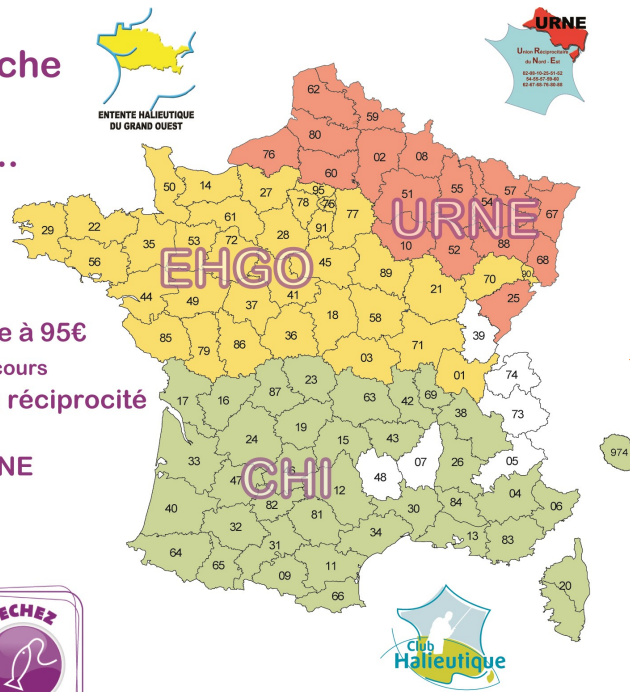

La carte « journalière » est exclue des réciprocités (départementale, URNE, CHI et EHGO)

l' URNE : les départements et les AAPMA

Les 17 départements de l'Union Réciprocaire du Nord-Est

- | | |
|-------------------------|---------------------|
| Aisne (02) | Nord (59) |
| Ardennes (08) | Oise (60) |
| Aube (10) | Pas de Calais (62) |
| Doubs (25) | Bas Rhin (67) |
| Marne (51) | Haut Rhin (68) |
| Haute Marne (52) | Seine Maritime (76) |
| Meurthe et Moselle (54) | Somme (80) |
| Meuse (55) | Vosges (88) |
| Moselle (57) | |

Les 33 AAPMA de Moselle !

ALBERSTROFF
ARS-SUR-MOSELLE
BOUZONVILLE
CHÂTEAU-SALINS
CHEMINOT
COLMEN
COURCELLES-CHAUSSY
CRÉHANGE
DIEUZE
ELVANGE
FAULQUEMONT
FÉNÉTRANGE
FLORANGE EBANGE
GOMELANGE
GONDREXANGE
GROSLIEDERSTROFF
INSMING
LELLING
MAGNY
MARLY
METZ
PANGE
PAYS DE HANAU
PUTTELANGE-AUX-LACS
REMERING-LES-PUTTELANGE
REMILLY
SARRALBE
SARREGUEMINES
THIONVILLE
UCKANGE
VAL DE GUÉBLANGE
VALLÉE ORNE ET CONROY
VIC SUR SEILLE
F.D. 57

Précisions

Avec la carte de pêche
InterFédérale
pêchez plus loin...

La carte de pêche InterFédérale à 95€
permet de pêcher sur tous les parcours
des associations totalement en réciprocité
des 91 départements
adhérents du CHI / EHGO / URNE