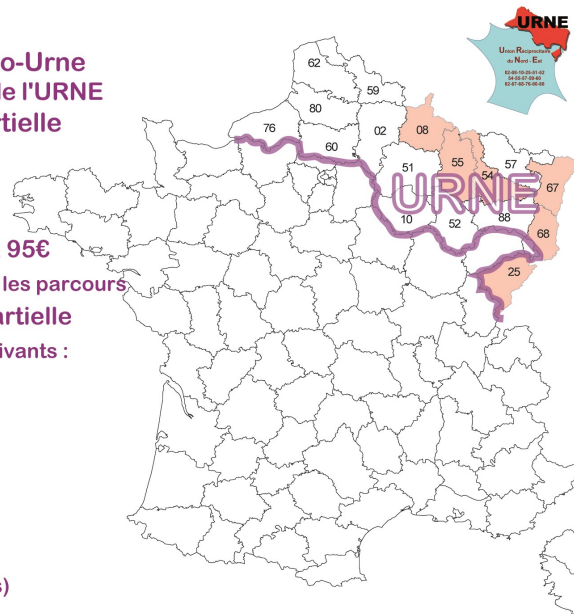

Les 33 AAPMA de Moselle !

ALBERSTROFF
ARS-SUR-MOSELLE
BOUZONVILLE
CHÂTEAU-SALINS
CHEMINOT
COLMEN
COURCELLES-CHAUSSY
CRÉHANGE
DIEUZE
ELVANGE
FAULQUEMONT
FÉNÉTRANGE
FLORANGE EBANGE
GOMELANGE
GONDREXANGE
GROSLIEDERSTROFF
INSMING
LELLING
MAGNY
MARLY
METZ
PANGE
PAYS DE HANAU
PUTTELANGE-AUX-LACS
REMERING-LES-PUTTELANGE
REMILLY
SARRALBE
SARREGUEMINES
THIONVILLE
UCKANGE
VAL DE GUÉBLANGE
VALLÉE ORNE ET CONROY
VIC SUR SEILLE
F.D. 57

Précisions

Avec la carte de pêche
InterFédérale
pêchez plus loin...

La carte de pêche InterFédérale à 95€
permet de pêcher sur tous les parcours
des associations totalement en réciprocité
des 91 départements
adhérents du CHI / EHGO / URNE

Les 33 AAPPMA de Moselle
vendent la carte interfédérale

La carte de pêche Récipro-Urne
pour les associations de l'URNE
en réciprocité partielle

La carte de pêche Récipro-Urne à 95€
permet de pêcher uniquement sur les parcours
des associations en réciprocité partielle
de l'URNE des 6 départements suivants :